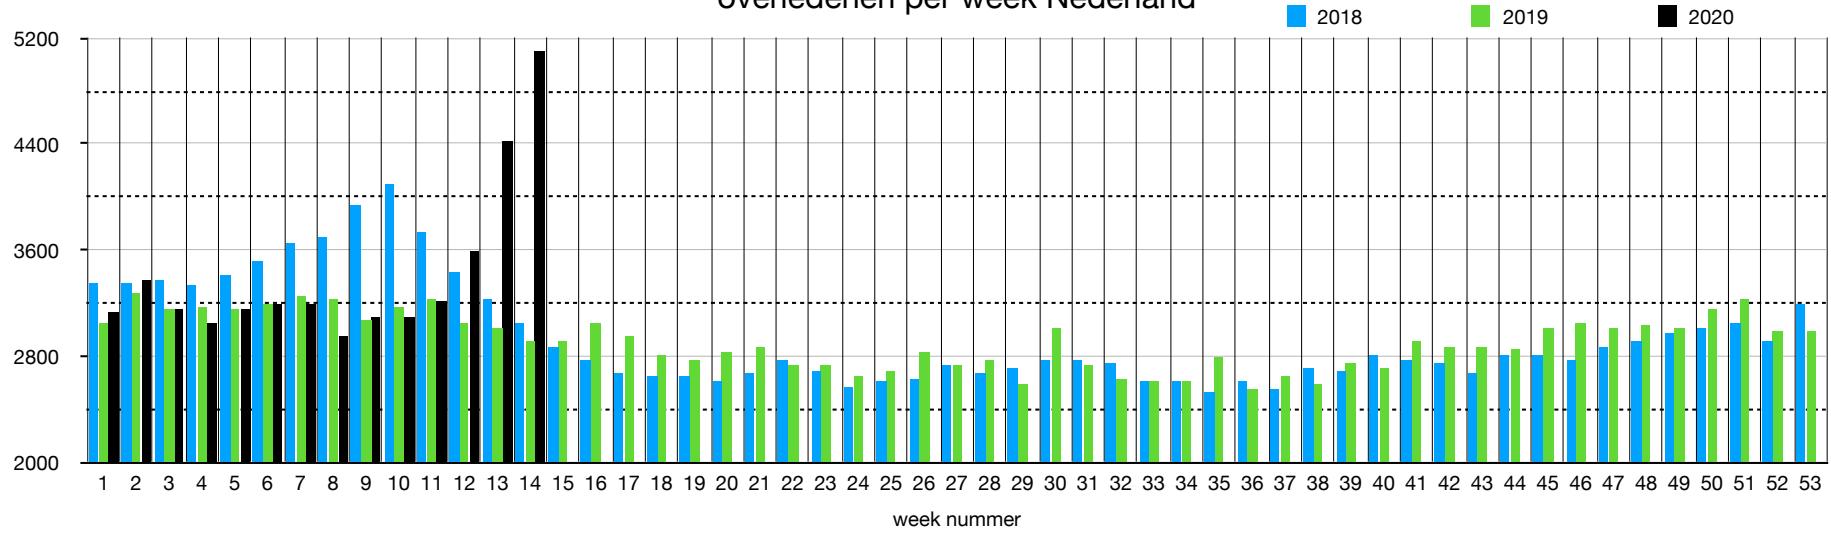

### overledenen per week Nederland

### sterfgevallen per week

	2018	2019	2020	2018 - 2019	2020 - 2019	2020 RIVM
1	3343	3040	3139	303	99	0
2	3359	3262	3364	97	102	0
3	3364	3150	3151	214	1	0
4	3322	3178	3040	144	-138	0
5	3403	3143	3157	260	14	0
6	3513	3185	3188	328	3	0
7	3660	3252	3195	408	-57	0
8	3691	3222	2953	469	-269	0
9	3937	3066	3087	871	21	0
10	4092	3171	3088	921	-83	0
11	3733	3227	3209	506	-18	21
12	3430	3042	3586	388	544	189
13	3225	3013	4425	212	1412	651
14	3040	2900	5098	140	2198	1003
15	2860	2900	0	-40		956