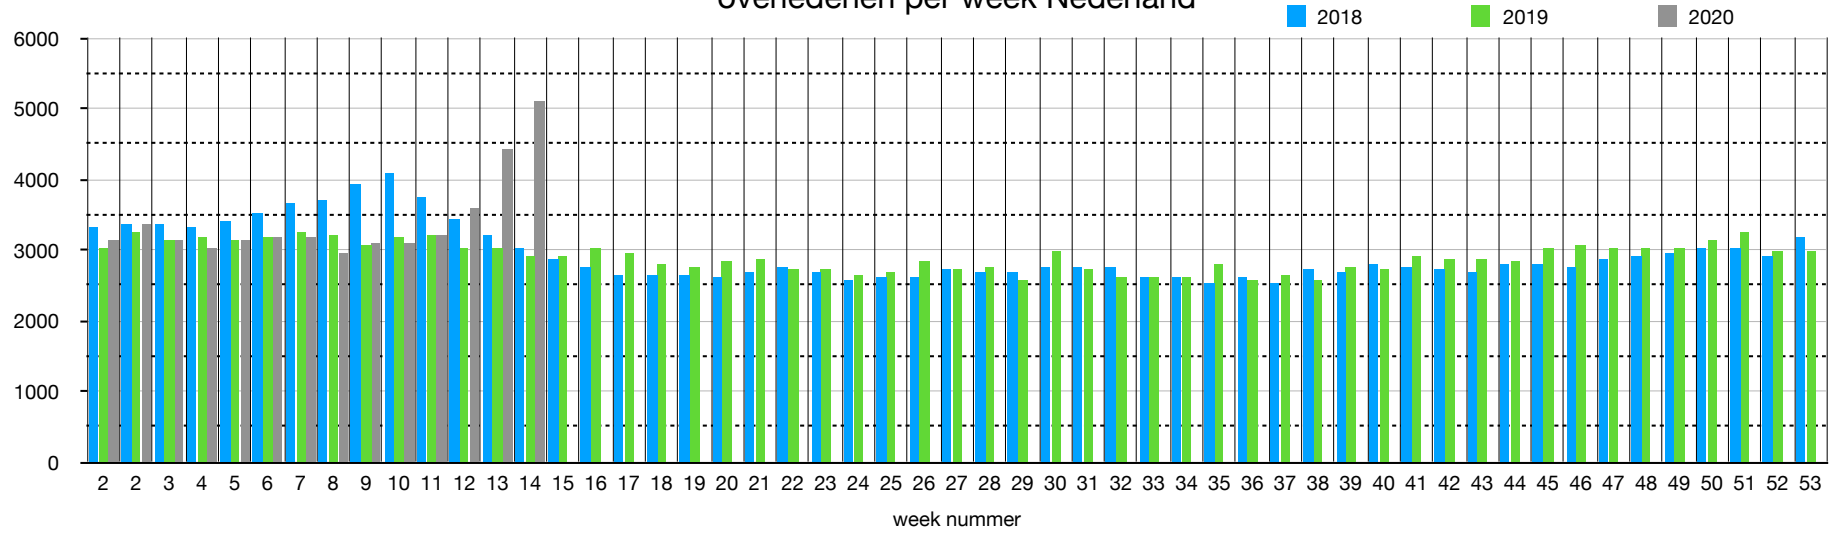

overledenen per week Nederland

sterfgevallen per week

	2018	2019	2020	2018 - 2019	2020 - 2019	2020 RIVM
1	3343	3040	3139	303	99	0
2	3359	3262	3364	97	102	0
3	3364	3150	3151	214	1	0
4	3322	3178	3040	144	-138	0
5	3403	3143	3157	260	14	0
6	3513	3185	3188	328	3	0
7	3660	3252	3195	408	-57	0
8	3691	3222	2953	469	-269	0
9	3937	3066	3087	871	21	0
10	4092	3171	3088	921	-83	0
11	3733	3227	3209	506	-18	21
12	3430	3042	3586	388	544	189
13	3225	3013	4425	212	1412	651
14	3040	2900	5098	140	2198	1003
15	2860	2900	0	-40		956